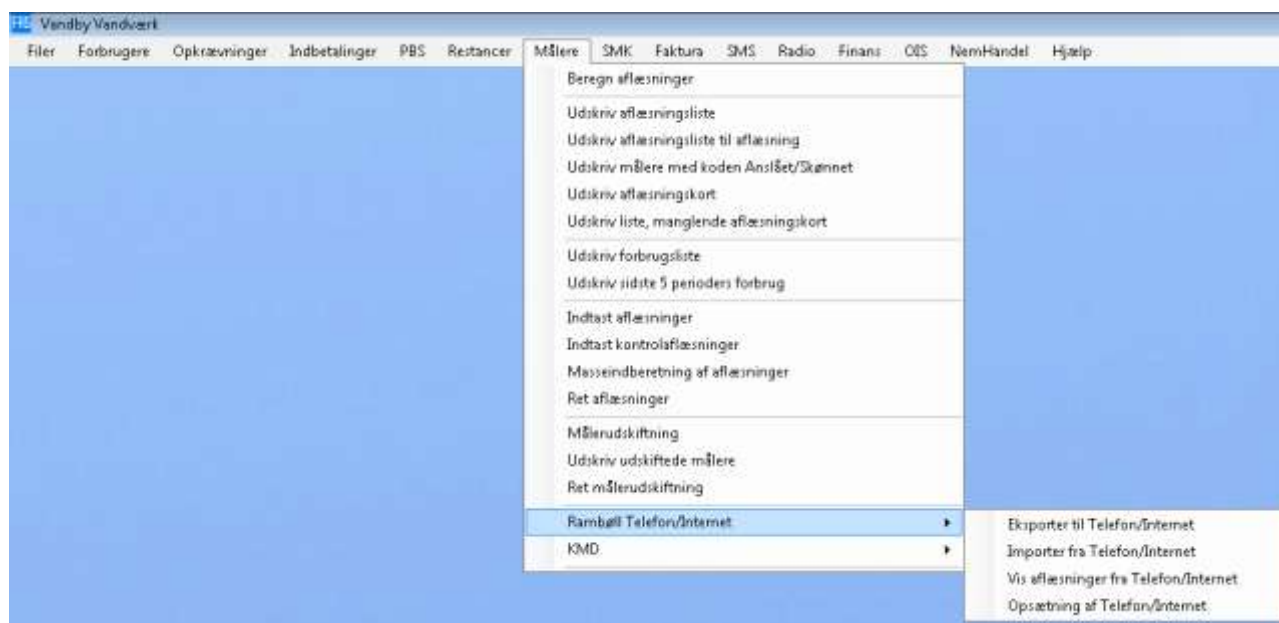

Internetaflæsning fra Rambøll

Rambøll kan tilbyde internetaflæsningsmodulet integreret til vandværkets hjemmeside.

Internetaflæsningsmodulet administreres via en menu i Rambøll FAS, hvor det er muligt at følge med i de indtastede målervisninger samt at hente målervisningerne direkte til Rambøll FAS.

Menuen i Rambøll FAS hvor der er mulighed for at hente aflæsninger fra internetaflæsningsmodulet.

Internetaflæsning fra Rambøll

Mulighed for eksport af databasen før aflæsning.

Mulighed for import af aflæsninger, direkte til Rambøll FAS.