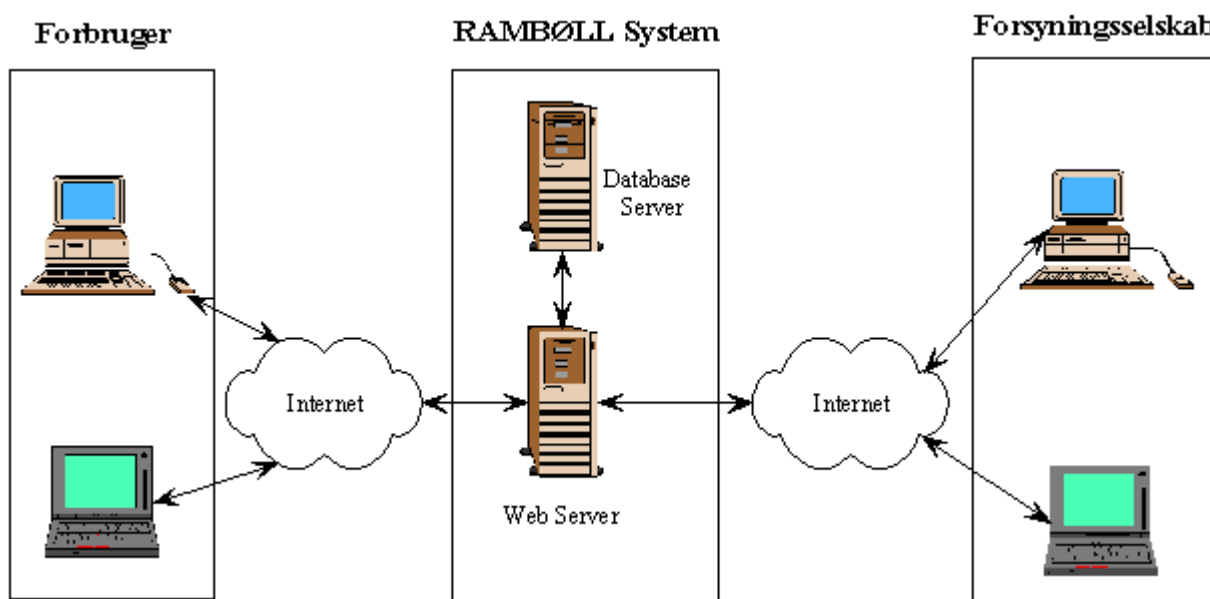

Internetaflæsning fra Rambøll

Rambøll kan tilbyde internetaflæsningsmodulet integreret til vandværkets hjemmeside.

Internetaflæsningsmodulet administreres via en menu i Rambøll FAS, hvor det er muligt at følge med i de indtastede målervisninger samt at hente målervisningerne direkte til Rambøll FAS.

Menuen i Rambøll FAS hvor der er mulighed for at hente aflæsninger fra internetaflæsningsmodulet.

Internetaflæsning fra Rambøll

Mulighed for eksport af databasen før aflæsning.

Mulighed for import af aflæsninger, direkte til Rambøll FAS.

Gå til forbrugsnummer:

Via filter Udskrift Afslut

Mulighed for at følge indberetning af aflæsninger, direkte fra Rambøll FAS.

Telefon/Internet aflæsningssystem opsætning

Indstillinger

System åbent fra: 15-11-12 ▼