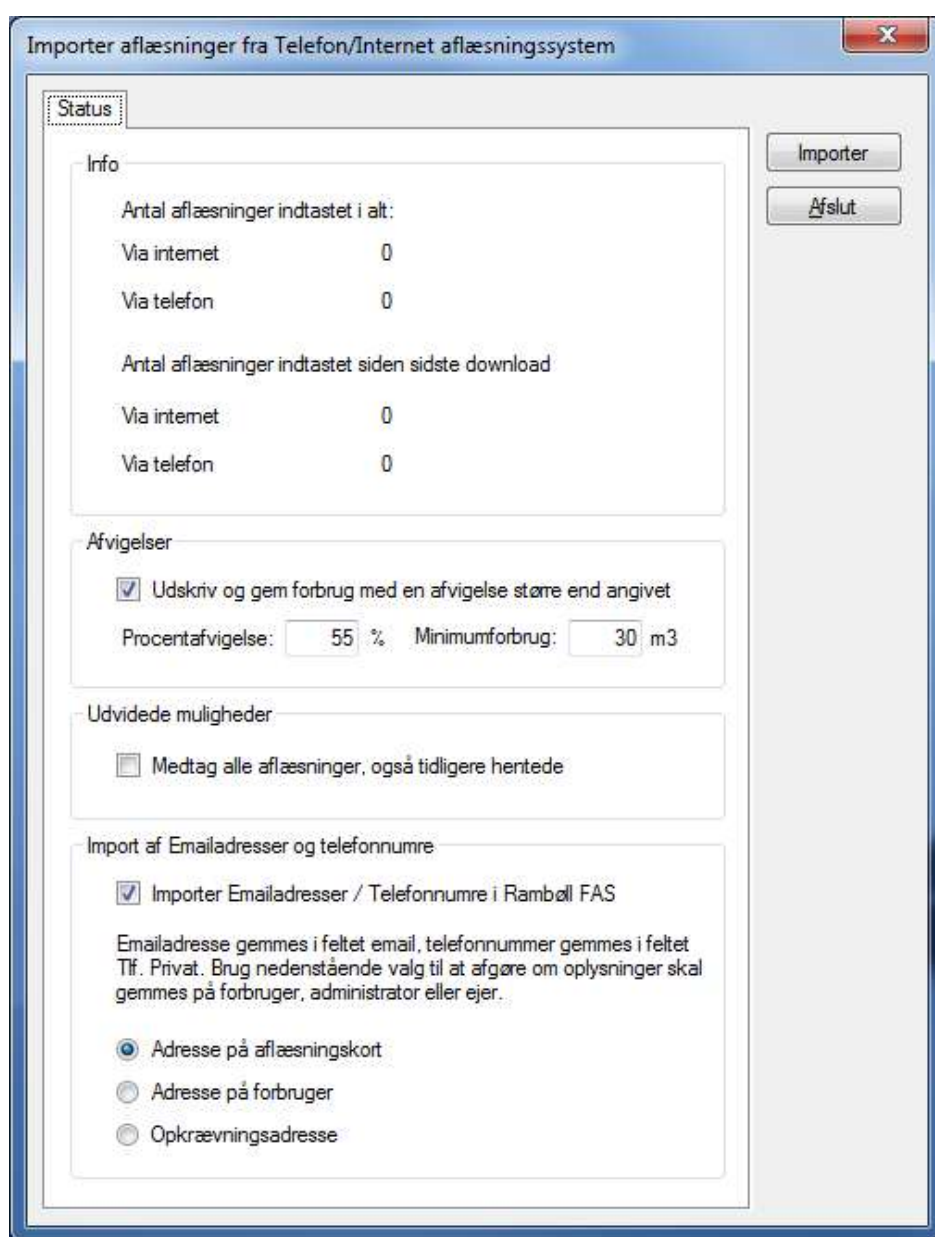

Internetaflæsning fra Rambøll

Rambøll kan tilbyde internetaflæsningsmodulet integreret til vandværkets hjemmeside.

Internetaflæsningsmodulet administreres via en menu i Rambøll FAS, hvor det er muligt at følge med i de indtastede målervisninger samt at hente målervisningerne direkte til Rambøll FAS.

Menuen i Rambøll FAS hvor der er mulighed for at hente aflæsninger fra internetaflæsningsmodulet.

Internetaflæsning fra Rambøll

Mulighed for eksport af databasen før aflæsning.

Mulighed for import af aflæsninger, direkte til Rambøll FAS.