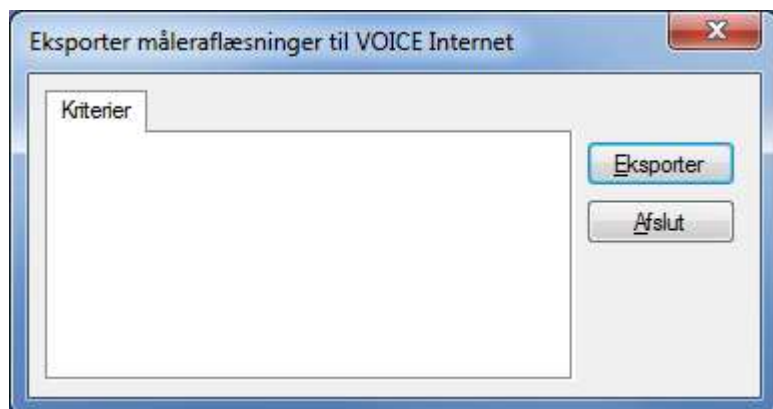

Internetaflæsning fra Rambøll

Rambøll kan tilbyde internetaflæsningsmodulet integreret til vandværkets hjemmeside.

Internetaflæsningsmodulet administreres via en menu i Rambøll FAS, hvor det er muligt at følge med i de indtastede målervisninger samt at hente målervisningerne direkte til Rambøll FAS.

Menuen i Rambøll FAS hvor der er mulighed for at hente aflæsninger fra internetaflæsningsmodulet.

Internetaflæsning fra Rambøll

Mulighed for eksport af databasen før aflæsning.

Mulighed for import af aflæsninger, direkte til Rambøll FAS.