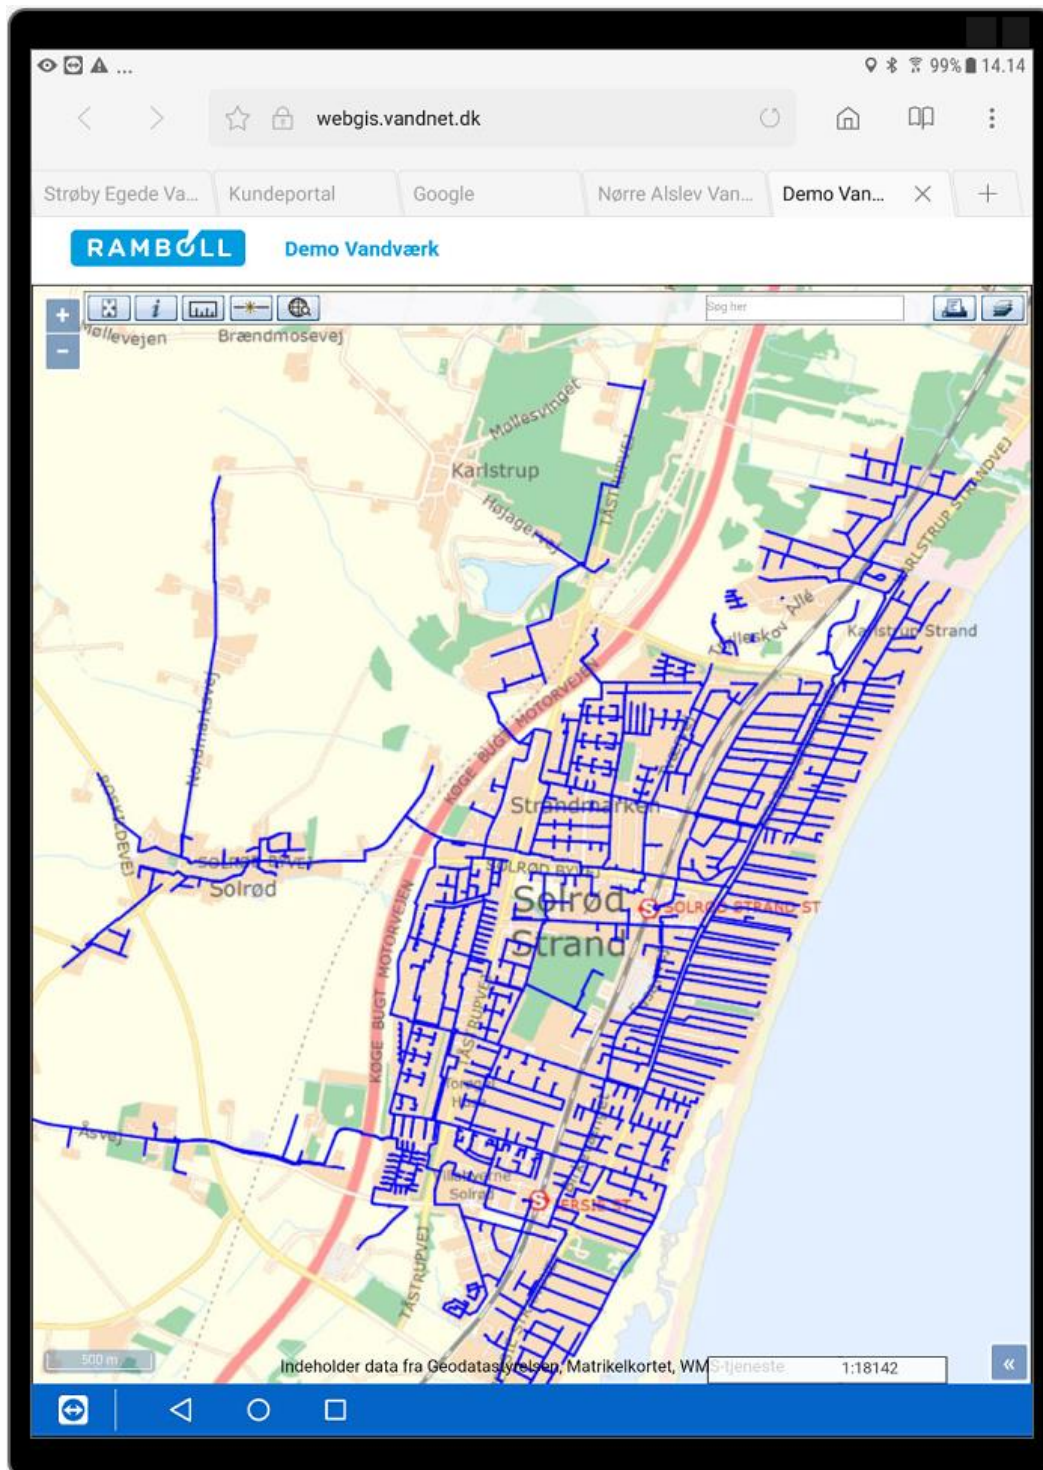

Indtast genvej I browser til Android, f.eks. **webgis.vandnet.dk**

Tryk på menu "3 prikker lodret" øverst til højre i skærbillede

Tryk på **Tilføj genvej på startskærm**

Gå tilbage til Startskærm

Hermed genvej på startskærm med navn **Demo Vandværk**