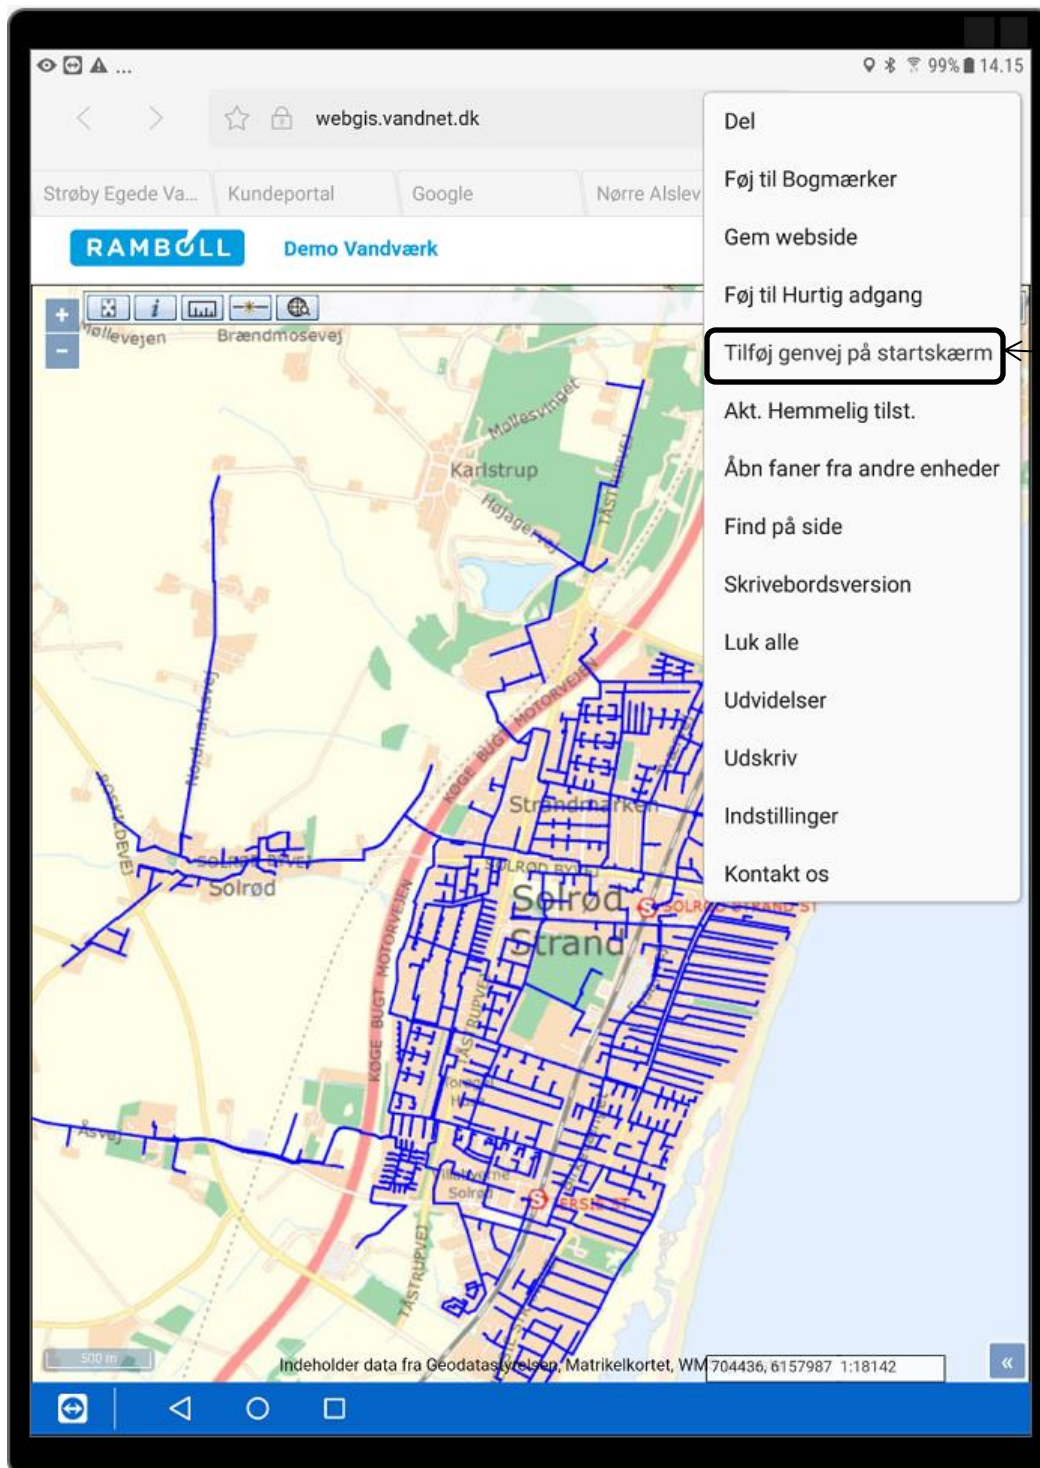

Indtast genvej I browser til Android, f.eks. **webgis.vandnet.dk**

Tryk på menu "3 prikker lodret" øverst til højre i skærbillede

Tryk på **Tilføj genvej på startskærm**

Gå tilbage til Startskærm

Hermed genvej på startskærm med navn **Demo Vandværk**